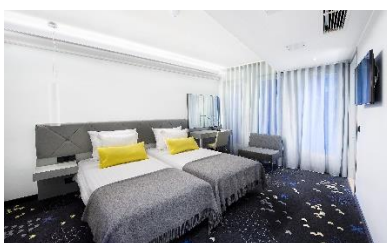

Majutuse eripakkumine „EESTI EHITAB 2019“ raames ajavahemikul 01.-07.04.2019.

Standard ühene tuba	50 EUR/öö
Standard Double/Twin tuba	60 EUR/öö
Business tuba	70 EUR/öö
Superior tuba	80 EUR/öö

Majutuse hinnad sisaldavad *buffet* hommikusööki ning käibemaksu.

Business ja Superior klassi toad on Standard tubadest avaramad ning nende hinnas sisalduvad lisaks hommikumantlid, sussid ning kapselkohvimasin. Toad asuvad ka hotelli vaiksemas tiivas.

Standard SGL

Standard DOUBLE

Standard TWIN

Business tuba

Superior tuba

Hommikusöögiarestoran Katze

Hotelli fuajee

Välisvaade

Restoran L'Ermitage

Broneeringu tegemiseks kasutage palun märksõna „Eesti Ehitab“ ning kirjutage oma soovist: reservations@lheritagehotel.ee