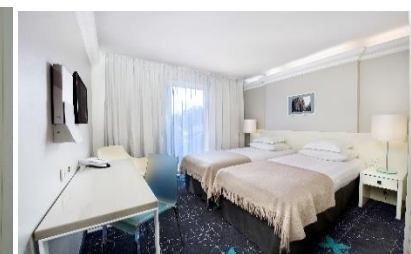

Majutuse eripakkumine „EESTI EHITAB 2019“ raames ajavahemikul 01.-07.04.2019.

Standard ühene tuba	50 EUR/öö
Standard Double/Twin tuba	60 EUR/öö
Business tuba	70 EUR/öö
Superior tuba	80 EUR/öö

Majutuse hinnad sisaldavad *buffet* hommikusööki ning käibemaksu.

Business ja Superior klassi toad on Standard tubadest avaramad ning nende hinnas sisalduvad lisaks hommikumantlid, sussid ning kapselkohvimasin. Toad asuvad ka hotelli vaiksemas tiivas.

Standard SGL

Standard DOUBLE

Standard TWIN

Business tuba

Superior tuba

Hommikusöögiarestoran Katze

Hotelli fuajee

Välisvaade

Restoran L'Ermitage

Broneeringu tegemiseks kasutage palun märksõna „Eesti Ehitab“ ning kirjutage oma soovist: reservations@lheritagehotel.ee