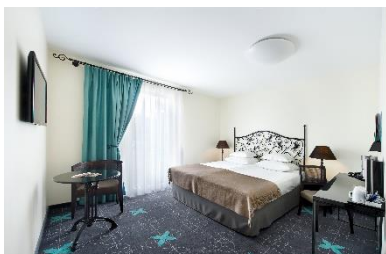

Majutuse eripakkumine „EESTI EHITAB 2019“ raames ajavahemikul 01.-07.04.2019.

Standard ühene tuba	50 EUR/öö
Standard Double/Twin tuba	60 EUR/öö
Business tuba	70 EUR/öö
Superior tuba	80 EUR/öö

Majutuse hinnad sisaldavad *buffet* hommikusööki ning käibemaksu.

Business ja Superior klassi toad on Standard tubadest avaramad ning nende hinnas sisalduvad lisaks hommikumantlid, sussid ning kapselkohvimasin. Toad asuvad ka hotelli vaiksemas tiivas.

Standard SGL

Standard DOUBLE

Standard TWIN

Business tuba

Superior tuba

Hommikusöögiarestoran Katze

Hotelli fuajee

Välisvaade

Restoran L'Ermitage

Broneeringu tegemiseks kasutage palun märksõna „Eesti Ehitab“ ning kirjutage oma soovist: reservations@lheritagehotel.ee